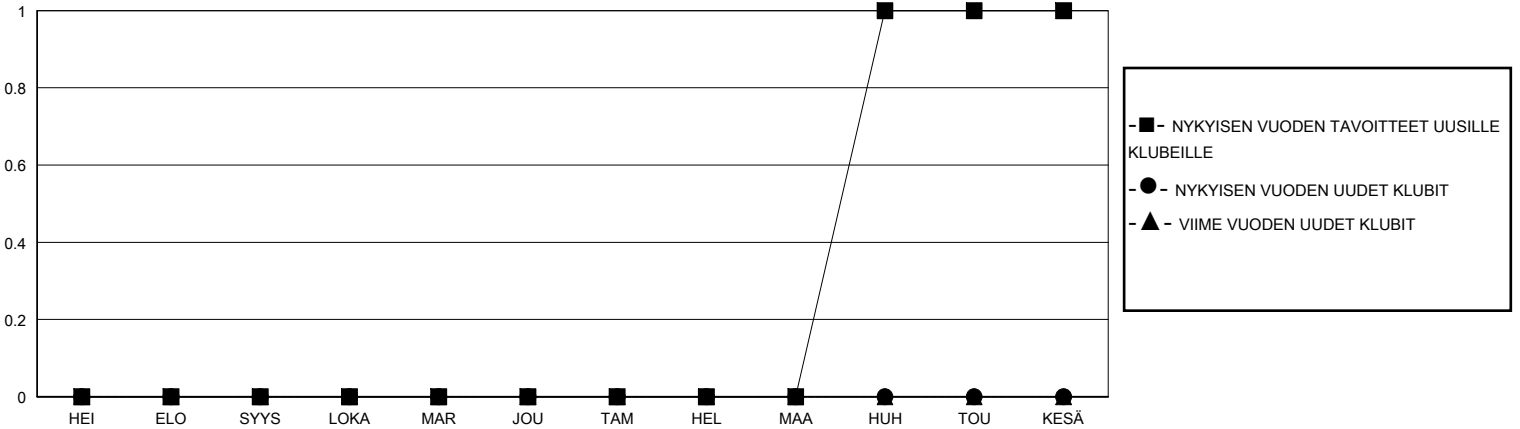

MONTHLY MEMBERSHIP PROGRESS REPORT

District 107 K

Results as of: 7/31/2024

GMT:

SIJAINTI FINLAND

GMT VAALUPIIRI

Klubit				jäsentä			
TULOKSET 2024-2025				TULOKSET 2024-2025			
NELJÄNNES	UUDEN KLUBIN TAVOITE	UUDET KLUBIT	LOPETETUT KLUBIT	NELJÄNNES	JÄSENKASVUN NETTOTAHOITE	TOTEUTUNUT JÄSENKASVU	POISTETUT JÄSENET (mukaan lukien siirrot)
HEI/ELO/SYYS	0	0	0	HEI/ELO/SYYS	20	1	0
LOKA/MAR/JOU	0	0	0	LOKA/MAR/JOU	10	0	0
TAM/HEL/MAA	0	0	0	TAM/HEL/MAA	10	0	0
HUH/TOU/KESÄ	1	0	0	HUH/TOU/KESÄ	20	0	0

TAVOITTEET JA UUDET KLUBIT, KUMULATIIVINEN

TAVOITTEET JA JÄSENET, KUMULATIIVINEN

LAKKAUTETUT KLUBIT: 0

0 CLUBS OF 0 LISÄNNYT YHDEN TAI USEAMMAN UUTTA JÄSENTÄ

SUKUPUOLIJAKAUMA

MIES 0 (0.00%)
NAINEN 0 (0.00%)