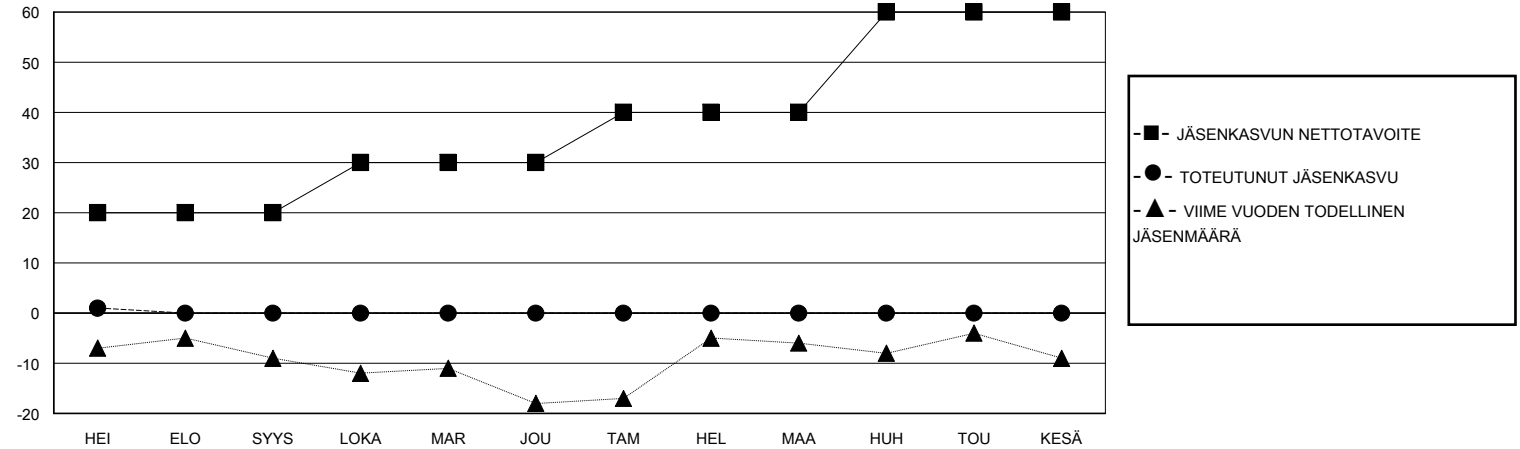

MONTHLY MEMBERSHIP PROGRESS REPORT

District 107 K

Results as of: 7/31/2024

GMT:

SIJAINTI FINLAND

GMT VAALUPIIRI

Klubit				jäsentä			
TULOKSET 2024-2025				TULOKSET 2024-2025			
NELJÄNNES	UUDEN KLUBIN TAVOITE	UUDET KLUBIT	LOPETETUT KLUBIT	NELJÄNNES	JÄSENKASVUN NETTOTAHOITE	TOTEUTUNUT JÄSENKASVU	POISTETUT JÄSENET (mukaan lukien siirrot)
HEI/ELO/SYYS	0	0	0	HEI/ELO/SYYS	20	1	0
LOKA/MAR/JOU	0	0	0	LOKA/MAR/JOU	10	0	0
TAM/HEL/MAA	0	0	0	TAM/HEL/MAA	10	0	0
HUH/TOU/KESÄ	1	0	0	HUH/TOU/KESÄ	20	0	0

TAVOITTEET JA UUDET KLUBIT, KUMULATIIVINEN

TAVOITTEET JA JÄSENET, KUMULATIIVINEN

LAKKAUTETUT KLUBIT: 0

0 CLUBS OF 0 LISÄNNYT YHDEN TAI USEAMMAN UUTTA JÄSENTÄ

SUKUPUOLIJAKAUMA

MIES 0 (0.00%)
NAINEN 0 (0.00%)